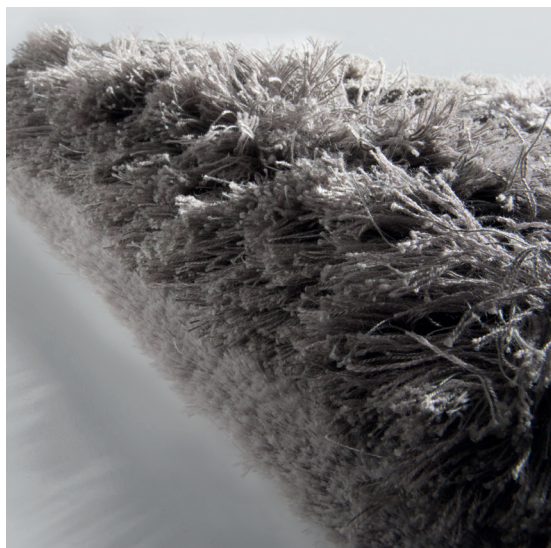

LIMITED EDITION

COZY

Die vollständige Kollektion sehen: www.le.be

Technische details

- **Herstellung:** Getuftet nach traditionellem Verfahren
- **Zusammensetzung:** 66% Wolle Seite, 26% Leinen, 8% andere Fasern: BM-CO
- **Rand:** Kein zusätzliches Ende notwendig
- **Bahnenware:** Nicht verfügbar
- **Gesamtgewicht:** 7000 g/m²
- **Gesamthöhe:** 120 mm
- **Maximale Breite:** -
- **Anwendung:** Medium Wohnbereich

Standardmaße

105 x 172 cm

Verkauft pro Stück

Kombinieren Sie mehrere Stücke

Spezialpflege

Regelmäßig staubsaugen.

Entfernen Sie Flecken erforderlichenfalls umgehend mit sehr wenig Wasser, aber trocknen Sie sie sofort mit weißem Krepppapier und einem Haartrockner.